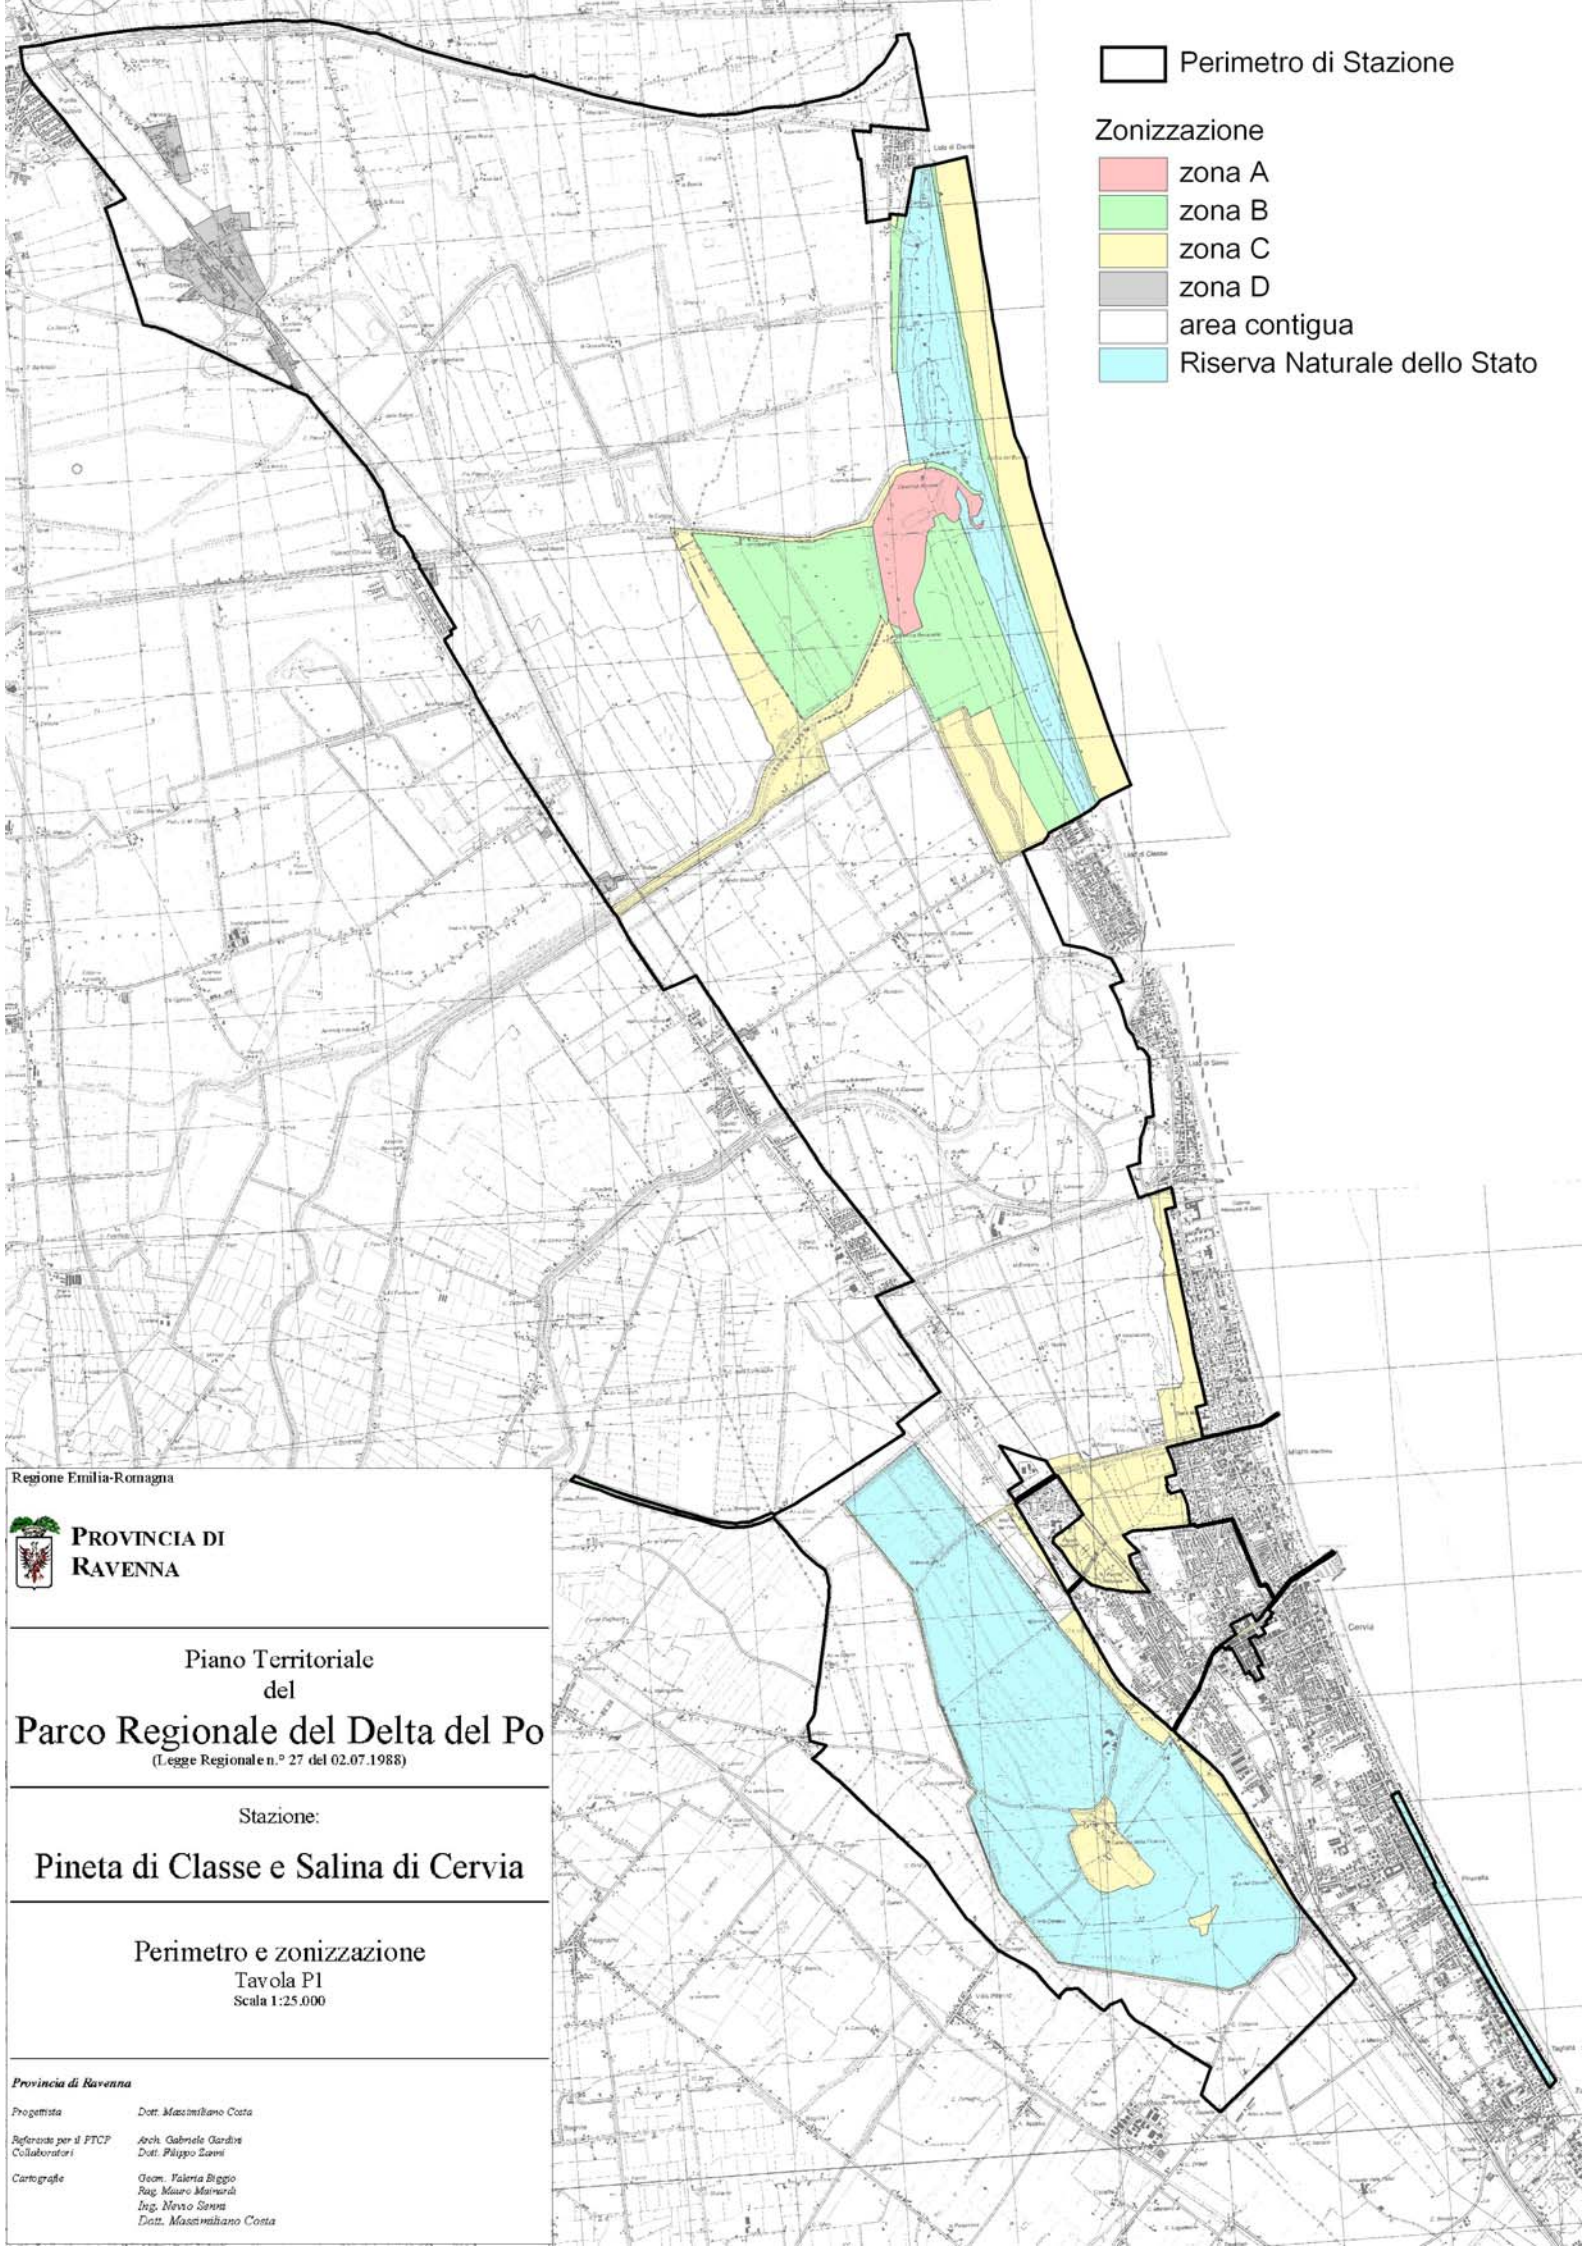

Perimetro di Stazione

Zonizzazione

zona A

zona B

zona C

zona D

area contigua

Riserva Naturale dello Stato

Regione Emilia-Romagna

 **PROVINCIA DI RAVENNA**

Piano Territoriale
del
Parco Regionale del Delta del Po
(Legge Regionale n.º 27 del 02.07.1988)

Stazione:
Pineta di Classe e Salina di Cervia

Perimetro e zonizzazione
Tavola P1
Scala 1:25.000

Provincia di Ravenna

Progettista *Dott. Massimiliano Costa*

Referente per il FTCP *Arch. Gabriele Gardini*
Collaboratori *Dott. Filippo Zanni*

Cartografie *Geom. Valeria Biggio*
Rag. Mauro Mainardi
Ing. Nereo Savina
Dott. Massimiliano Costa